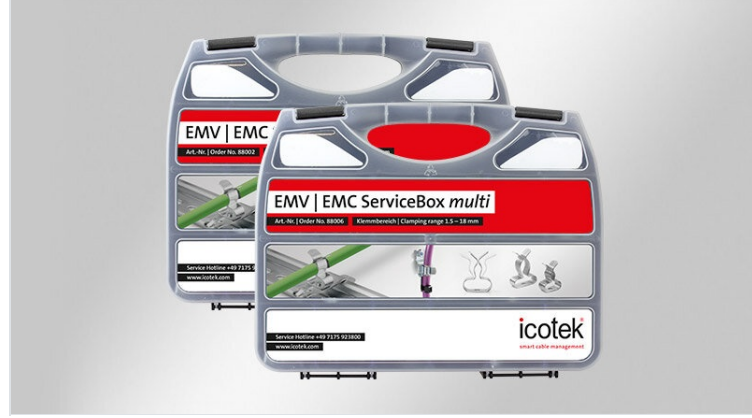

# EMC servis kutusu

ekranlama klemensleri ile dolu servis çantası, sıkma alanı 1.5 -29 mm

RoHS  
compliant

REACH  
COMPLIANCE

Made in  
Germany

EMC ServiceBox ile gerekli ekranlama klemensleri her zaman elinizin altındadır. Servis ve bakım çalışmaları ile yeni geliştirmeler için faydalıdır. EMC ServiceBox multi, hangi kablo blendajı çapının çıkacağını bilmeyenler için mükemmel bir seçenektir. Daha evrensel ve esnek olamazdı.

## EMC Servicebox