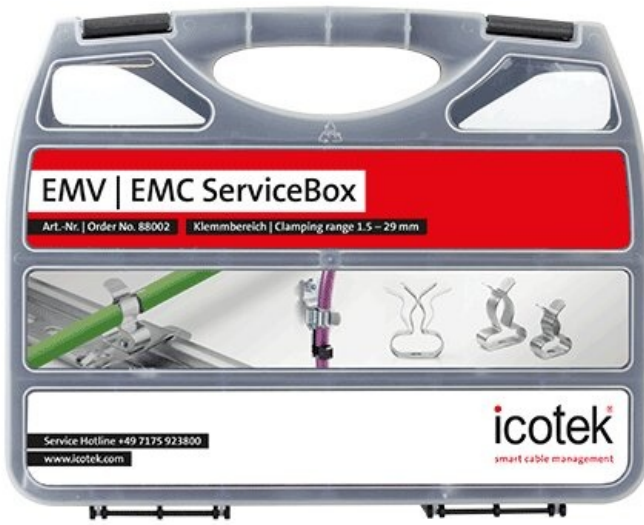

EMC ServiceBox 88002

Sipariş No. **88002**
EAN **4251269316**
487
Paket içi miktarı **1**
Klemens adetleri **84**
Uzunluk **320 mm**
Genişlik **270 mm**
Yükseklik **50 mm**